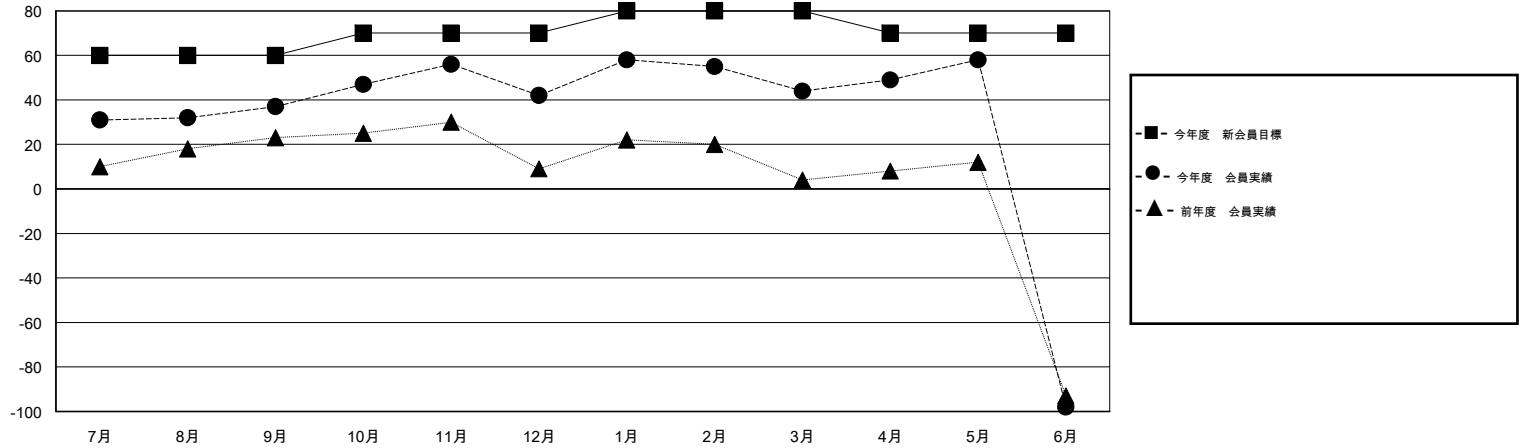

# MONTHLY MEMBERSHIP PROGRESS REPORT

District 336 C

Results as of: 6/30/2015

GMT: Chikao Suzuki

地域 JAPAN

GMT会則地域 5-Jap

クラブ				
結果: 2014-2015				
四半期	新クラブ目標	新クラブ	解散クラブ	純増/減
7月/8月/9月	0	0	0	0
10月/11月/12月	0	0	0	0
1月/2月/3月	1	0	0	0
4月/5月/6月	0	0	3	-3

名				
結果: 2014-2015				
四半期	新会員目標	チャーターメン バー/新会員	退会者	純増/減
7月/8月/9月	60	88	51	37
10月/11月/12月	10	49	44	5
1月/2月/3月	10	48	46	2
4月/5月/6月	-10	47	189	-142

新クラブ目標及び実績累計

会員目標及び実績累計

解散クラブ: 3	78 CLUBS OF 100 一名以上の新会員を登録	男女別
		男性 2,936 (92.39%)
		女性 242 (7.61%)
退会者	<a href="#">健康診断データはこちら</a>	家族会員 74
物故会員 22		世帯主 36
クラブ解散 11		世帯主以外 38
その他 297		
合計 330		